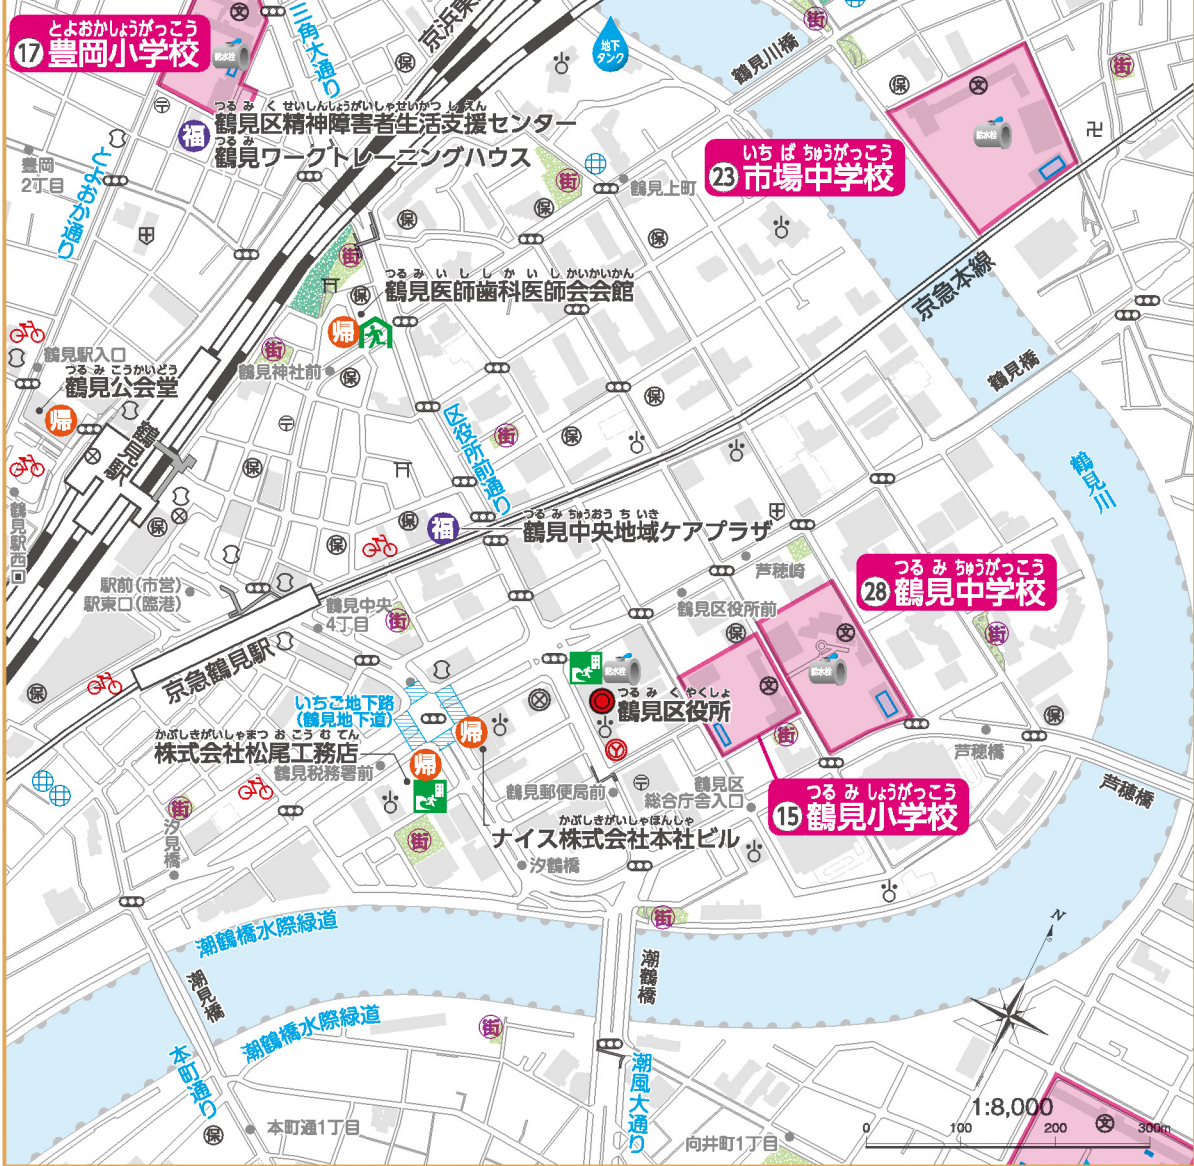

くやくしよしゅうへんす 区役所周辺図

大きな地震が起きて被害があるとき

大きな地震（震度 5 強以上）がおきて被害があるときに、
困ったことがあったら、こちらに電話をしてください

横浜市外国人震災時情報センター

045-222-1171 (日本語)

045-222-1209 (外国語)

外国人を
たす
助けます

横浜市外国人震災時情報センターの役割